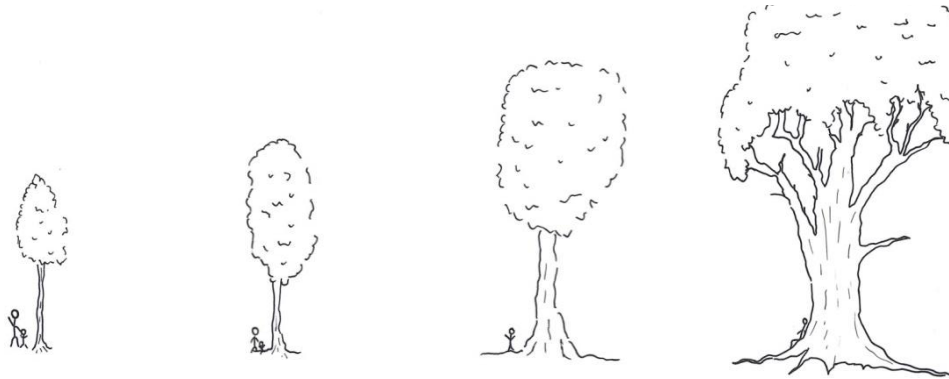

Konditionen und Preise von StammBaum®

Im StammBaum®-Wald Ammersee gibt es die verschiedensten Laub- und Nadelbaumarten, die in den natürlichen Wäldern Mitteleuropas vorkommen. Jeder im Park anzutreffende Baum ist ein potentieller StammBaum und steht zur Widmung als StammBaum® zur Verfügung. Daneben können auch junge Bäumchen als persönlicher StammBaum® gepflanzt werden. Jeder StammBaum® kann über eine bestimmte Zeit gewidmet werden. Dabei haben Sie die Wahl zwischen einer 15-jährigen, 30-jährigen oder lebenslangen Widmung. Des Weiteren ist jeder Baum einer von vier StammBaum®-Wertstufen zuordenbar. Deren Bewertung richtet sich nach der Dimension, der Lage und dem individuellen Charakter des Baumes selbst.

Somit ergibt sich ein Preistableau, in welchem die Preise mit zunehmender Wertstufe und Widmungsdauer ansteigen.

	Wertstufe 1	Wertstufe 2	Wertstufe 3	RIESE
15 Jahre	300 €	590 €	2.400 €	4.500 €
30 Jahre	450 €	1.070 €	3.300 €	9.300 €
lebenslang	770 €	1.900 €	5.900 €	16.000 €

Jeder StammBaum® wird zum Beginn der Widmung mit einer Lebensereignistafel versehen, sofern dies die Vertragsnehmerin / der Vertragsnehmer wünscht. Jede weitere Aktualisierung oder komplette Ersetzung der gemieteten Lebensereignistafel auf Wunsch des Kunden kostet jeweils EUR 65,00.

Falls ein StammBaum® verschenkt werden soll, kann auch ein Wertgutschein ausgestellt werden. So kann die Beschenkte / der Beschenkte ihren / seinen StammBaum® selbst aussuchen.

Erläuterungen zu den Wertstufen:

Wertstufe 1:

Unterständige Bäume oder Sträucher geringer Höhe (bis 10 Meter) und Dimension (bis Durchmesser in Brusthöhe von 20 cm)
Pflanzung eines StammBaumes (max. als Heisterpflanzen mit Einzelschutz)

Wertstufe 2:

Zwischenständige Bäume mittlerer Höhe (bis 20 Meter) und Dimension (bis Durchmesser in Brusthöhe von 45 cm)

Wertstufe 3:

Überhälter-Bäume großer Höhe (über 30 Meter) und starker Dimension (bis Durchmesser in Brusthöhe von 60 cm)

RIESE:

Ein besonders charakteristischer, sehr alter Baum mit weit ausladender Krone und markantem Erscheinungsbild. RIESEN finden sich nicht nur in StammBaum®-Wäldern, sondern auch außerhalb davon.