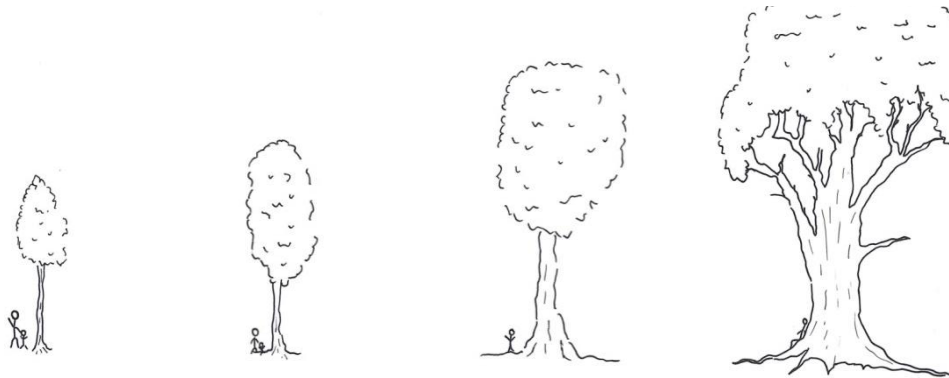

Konditionen und Preise von StammBaum®

Im Fürstlichen Park Inzigkofen gibt es die verschiedensten Laub- und Nadelbaumarten, die in den natürlichen Wäldern Mitteleuropas vorkommen. Jeder im Park anzutreffende Baum ist ein potentieller StammBaum und steht zur Widmung als StammBaum® zur Verfügung. Daneben können auch junge Bäumchen als persönlicher StammBaum® gepflanzt werden.

Jeder StammBaum® kann über eine bestimmte Zeit gewidmet werden. Dabei haben Sie die Wahl zwischen einer 15-jährigen, 30-jährigen oder lebenslangen Widmung. Des Weiteren ist jeder Baum einer von vier StammBaum®-Wertstufen zuordenbar. Deren Bewertung richtet sich nach der Dimension, der Lage und dem individuellen Charakter des Baumes selbst.

Somit ergibt sich ein Preistableau, in welchem die Preise mit zunehmender Wertstufe und Widmungsdauer ansteigen.

	Wertstufe 1	Wertstufe 2	Wertstufe 3	RIESE
15 Jahre	180 €	590 €	1.780 €	2.900 €
30 Jahre	330 €	1.070 €	3.300 €	5.700 €
lebenslang	480 €	1.540 €	5.900 €	10.700 €

Jeder StammBaum® wird zum Beginn der Widmung mit einer Lebensereignistafel versehen, sofern dies die Vertragsnehmerin / der Vertragsnehmer wünscht. Jede weitere Aktualisierung oder komplette Ersetzung der gemieteten Lebensereignistafel auf Wunsch des Kunden kostet jeweils 65,00 €.

Falls ein StammBaum® verschenkt werden soll, kann auch ein Wertgutschein ausgestellt werden. So kann die Beschenkte / der Beschenkte ihren / seinen StammBaum® selbst aussuchen.

Erläuterungen zu den Wertstufen:

Wertstufe 1:

Unterständige Bäume oder Sträucher geringer Höhe (bis 10 Meter) und Dimension (bis Durchmesser in Brusthöhe von 20 cm)
Pflanzung eines StammBaumes (max. als Heisterpflanzen mit Einzelschutz)

Wertstufe 2:

Zwischenständige Bäume mittlerer Höhe (bis 20 Meter) und Dimension (bis Durchmesser in Brusthöhe von 45 cm)

Wertstufe 3:

Überhälter-Bäume großer Höhe (über 30 Meter) und starker Dimension (bis Durchmesser in Brusthöhe von 60 cm)

RIESE:

Ein besonders charakteristischer, sehr alter Baum mit weit ausladender Krone und markantem Erscheinungsbild. RIESEN finden sich nicht nur in StammBaum®-Wäldern, sondern auch außerhalb davon.