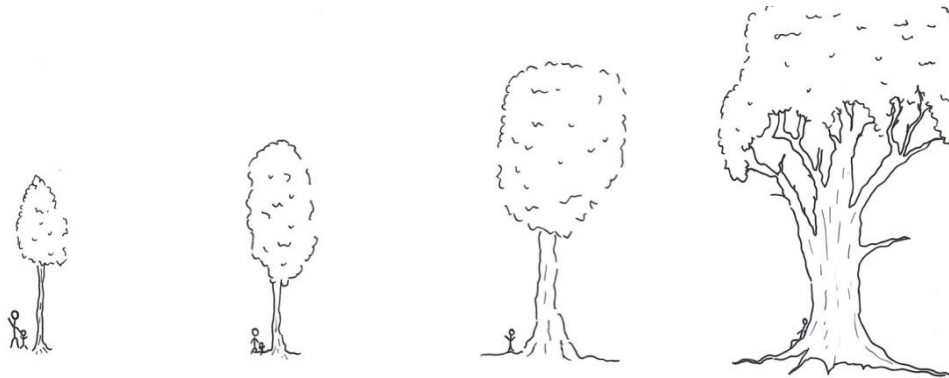

Konditionen und Preise von StammBaum®

Im StammBaum®-Wald Forstenberg gibt es die verschiedensten Laub- und Nadelbaumarten, die in den natürlichen Wäldern Mitteleuropas vorkommen. Jeder im Wald anzutreffende Baum ist ein potentieller StammBaum und steht zur Widmung als StammBaum® zur Verfügung. Daneben können auch junge Bäumchen als persönlicher StammBaum® gepflanzt werden. Jeder StammBaum® kann über eine bestimmte Zeit gewidmet werden. Dabei haben Sie die Wahl zwischen einer 15-jährigen, 30-jährigen oder lebenslangen Widmung. Des Weiteren ist jeder Baum einer von vier StammBaum®-Wertstufen zuordenbar. Deren Bewertung richtet sich nach der Dimension, der Lage und dem individuellen Charakter des Baumes selbst.

Somit ergibt sich ein Preistableau, in welchem die Preise mit zunehmender Wertstufe und Widmungsdauer ansteigen.

	Wertstufe 1	Wertstufe 2	Wertstufe 3	RIESE
15 Jahre	250 €	700 €	2.200 €	3.300 €
30 Jahre	450 €	1.200 €	3.500 €	6.200 €
lebenslang	770 €	1.800 €	6.200 €	11.800 €

Jeder StammBaum® wird zum Beginn der Widmung mit einer Lebensereignistafel versehen, sofern dies die Vertragsnehmerin / der Vertragsnehmer wünscht. Jede weitere Aktualisierung oder komplette Ersetzung der gemieteten Lebensereignistafel auf Wunsch des Kunden kostet jeweils 65,00 €.

Falls ein StammBaum® verschenkt werden soll, kann auch ein Wertgutschein ausgestellt werden. So kann die Beschenkte / der Beschenkte ihren / seinen StammBaum® selbst aussuchen.

Erläuterungen zu den Wertstufen:

Wertstufe 1:

Unterständige Bäume oder Sträucher geringer Höhe (bis 10 Meter) und Dimension (bis Durchmesser in Brusthöhe von 20 cm)
Pflanzung eines StammBaumes (max. als Heisterpflanzen mit Einzelschutz)

Wertstufe 2:

Zwischenständige Bäume mittlerer Höhe (bis 20 Meter) und Dimension (bis Durchmesser in Brusthöhe von 45 cm)

Wertstufe 3:

Überhälter-Bäume großer Höhe (über 30 Meter) und starker Dimension (bis Durchmesser in Brusthöhe von 60 cm)

RIESE:

Ein besonders charakteristischer, sehr alter Baum mit weit ausladender Krone und markantem Erscheinungsbild. RIESEN finden sich nicht nur in StammBaum®-Wäldern, sondern auch außerhalb davon.