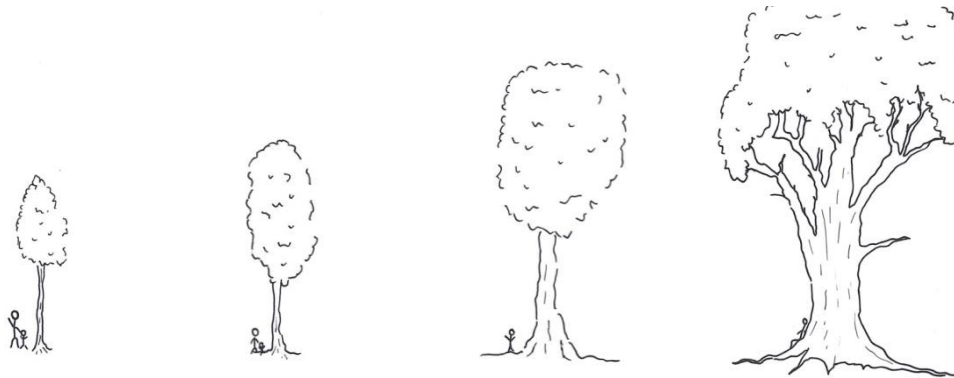

Konditionen und Preise von StammBaum®

Im StammBaum-Wald Großer Arber gibt es die verschiedensten Laub- und Nadelbaumarten, die in den natürlichen Wäldern Mitteleuropas vorkommen. Jeder dort anzutreffende Baum ist ein potentieller StammBaum und steht zur Widmung als StammBaum® zur Verfügung. Daneben können auch junge Bäumchen als persönlicher StammBaum® gepflanzt werden. Jeder StammBaum® kann über eine bestimmte Zeit gewidmet werden. Dabei haben Sie die Wahl zwischen einer 15-jährigen, 30-jährigen oder lebenslangen Widmung. Des Weiteren ist jeder Baum einer von vier StammBaum®-Wertstufen zuordenbar. Deren Bewertung richtet sich nach der Dimension, der Lage und dem individuellen Charakter des Baumes selbst.

Somit ergibt sich ein Preistableau, in welchem die Preise mit zunehmender Wertstufe und Widmungsdauer ansteigen.

	Wertstufe 1	Wertstufe 2	Wertstufe 3	RIESE
15 Jahre	250 €	690 €	1.980 €	Auf Anfrage
30 Jahre	450 €	1.200 €	3.300 €	Auf Anfrage
lebenslang	690 €	1.790 €	4.900 €	Auf Anfrage

Jeder StammBaum® wird zum Beginn der Widmung mit einer Lebensereignistafel versehen, sofern dies die Vertragsnehmerin / der Vertragsnehmer wünscht. Jede weitere Aktualisierung oder komplette Ersetzung der gemieteten Lebensereignistafel auf Wunsch des Kunden kostet jeweils 65,00 €.

Falls ein StammBaum® verschenkt werden soll, kann auch ein Wertgutschein ausgestellt werden. So kann die Beschenkte / der Beschenkte ihren / seinen StammBaum® selbst aussuchen.

Erläuterungen zu den Wertstufen:

Wertstufe 1:

Unterständige Bäume oder Sträucher geringer Höhe (bis 10 Meter) und Dimension (bis Durchmesser in Brusthöhe von 20 cm)
Pflanzung eines StammBaumes (max. als Heisterpflanzen mit Einzelschutz)

Wertstufe 2:

Zwischenständige Bäume mittlerer Höhe (bis 20 Meter) und Dimension (bis Durchmesser in Brusthöhe von 45 cm)

Wertstufe 3:

Überhälter-Bäume großer Höhe (über 30 Meter) und starker Dimension (bis Durchmesser in Brusthöhe von 60 cm)

RIESE:

Ein besonders charakteristischer, sehr alter Baum mit weit ausladender Krone und markantem Erscheinungsbild. RIESEN finden sich nicht nur in StammBaum®-Wäldern, sondern auch außerhalb davon.