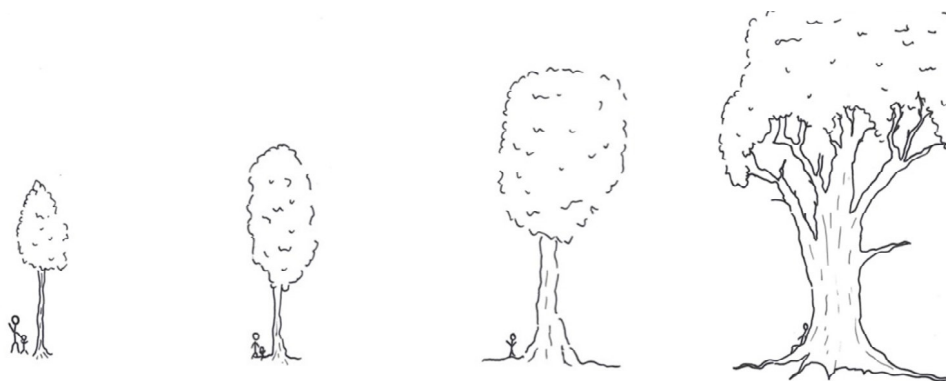

Konditionen und Preise von StammBaum®

Im StammBaum®-Wald Sorpesee gibt es die verschiedensten Laub- und Nadelbaumarten, die in den natürlichen Wäldern Mitteleuropas vorkommen. Jeder im Park anzutreffende Baum ist ein potentieller StammBaum® und steht zur Widmung als StammBaum® zur Verfügung. Daneben können auch junge Bäumchen als persönlicher StammBaum® gepflanzt werden. Jeder StammBaum® kann über eine bestimmte Zeit gewidmet werden. Dabei haben Sie die Wahl zwischen einer 15-jährigen, 30-jährigen oder lebenslangen Widmung. Des Weiteren ist jeder Baum einer von vier StammBaum®-Wertstufen zuordenbar. Deren Bewertung richtet sich nach der Dimension, der Lage und dem individuellen Charakter des Baumes selbst.

Somit ergibt sich ein Preistableau, in welchem die Preise mit zunehmender Wertstufe und Widmungsdauer ansteigen.

	Wertstufe 1	Wertstufe 2	Wertstufe 3	RIESE
15 Jahre	250 €	690 €	1.980 €	Auf Anfrage
30 Jahre	450 €	1.200 €	3.300 €	Auf Anfrage
lebenslang	690 €	1.790 €	4.900 €	Auf Anfrage

Jeder StammBaum® wird zum Beginn der Widmung mit einer Lebensereignistafel versehen, sofern dies die Vertragsnehmerin / der Vertragsnehmer wünscht. Jede weitere Aktualisierung oder komplette Ersetzung der gemieteten Lebensereignistafel auf Wunsch des Kunden kostet jeweils 65,00 €.

Falls ein StammBaum® verschenkt werden soll, kann auch ein Wertgutschein ausgestellt werden. So kann die Beschenkte / der Beschenkte ihren / seinen StammBaum® selbst aussuchen.

Erläuterungen zu den Wertstufen:

Wertstufe 1:

Unterständige Bäume oder Sträucher geringer Höhe (bis 10 Meter) und Dimension (bis Durchmesser in Brusthöhe von 20 cm)
Pflanzung eines StammBaumes (max. als Heisterpflanzen mit Einzelschutz)

Wertstufe 2:

Zwischenständige Bäume mittlerer Höhe (bis 20 Meter) und Dimension (bis Durchmesser in Brusthöhe von 45 cm)

Wertstufe 3:

Überhälter-Bäume großer Höhe (über 30 Meter) und starker Dimension (bis Durchmesser in Brusthöhe von 60 cm)

RIESE:

Ein besonders charakteristischer, sehr alter Baum mit weit ausladender Krone und markantem Erscheinungsbild. RIESEN finden sich nicht nur in StammBaum®-Wäldern, sondern auch außerhalb davon.