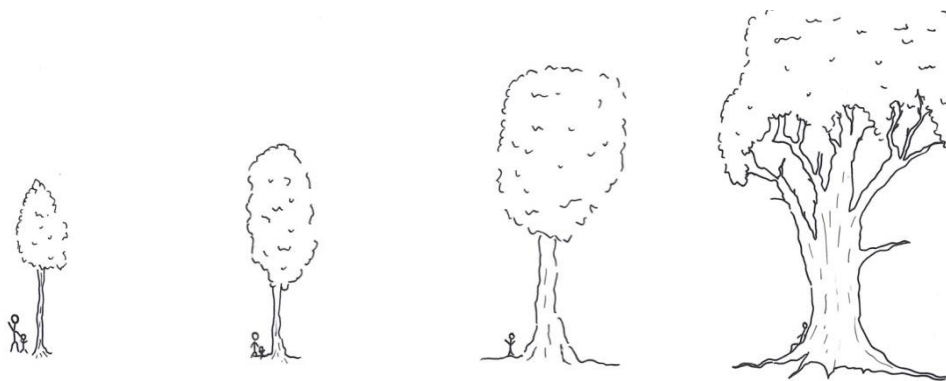

Konditionen und Preise von StammBaum®

Im StammBaum®-Wald Koppenstein im Soonwald gibt es die verschiedensten Laub- und Nadelbaumarten, die in den natürlichen Wäldern Mitteleuropas vorkommen. Jeder im Park anzutreffende Baum ist ein potentieller StammBaum und steht zur Widmung als StammBaum® zur Verfügung. Daneben können auch junge Bäumchen als persönlicher StammBaum® gepflanzt werden.

Jeder StammBaum® kann über eine bestimmte Zeit gewidmet werden. Dabei haben Sie die Wahl zwischen einer 15-jährigen, 30-jährigen oder lebenslangen Widmung. Des Weiteren ist jeder Baum einer von vier StammBaum®-Wertstufen zuordenbar. Deren Bewertung richtet sich nach der Dimension, der Lage und dem individuellen Charakter des Baumes selbst.

Somit ergibt sich ein Preistableau, in welchem die Preise mit zunehmender Wertstufe und Widmungsdauer ansteigen.

	Wertstufe 1	Wertstufe 2	Wertstufe 3	RIESE
15 Jahre	250 €	690 €	1.980 €	Auf Anfrage
30 Jahre	450 €	1.200 €	3.300 €	Auf Anfrage
lebenslang	690 €	1.790 €	4.900 €	Auf Anfrage

Jeder StammBaum® wird zum Beginn der Widmung mit einer Lebensereignistafel versehen, sofern dies die Vertragsnehmerin / der Vertragsnehmer wünscht. Jede weitere Aktualisierung oder komplette Ersetzung der gemieteten Lebensereignistafel auf Wunsch des Kunden kostet jeweils 65,00 €.

Falls ein StammBaum® verschenkt werden soll, kann auch ein Wertgutschein ausgestellt werden. So kann die Beschenkte / der Beschenkte ihren / seinen StammBaum® selbst aussuchen.

Erläuterungen zu den Wertstufen:

Wertstufe 1:

Unterständige Bäume oder Sträucher geringer Höhe (bis 10 Meter) und Dimension (bis Durchmesser in Brusthöhe von 20 cm)
Pflanzung eines StammBaumes (max. als Heisterpflanzen mit Einzelschutz)

Wertstufe 2:

Zwischenständige Bäume mittlerer Höhe (bis 20 Meter) und Dimension (bis Durchmesser in Brusthöhe von 45 cm)

Wertstufe 3:

Überhälter-Bäume großer Höhe (über 30 Meter) und starker Dimension (bis Durchmesser in Brusthöhe von 60 cm)

RIESE:

Ein besonders charakteristischer, sehr alter Baum mit weit ausladender Krone und markantem Erscheinungsbild. RIESEN finden sich nicht nur in StammBaum®-Wäldern, sondern auch außerhalb davon.